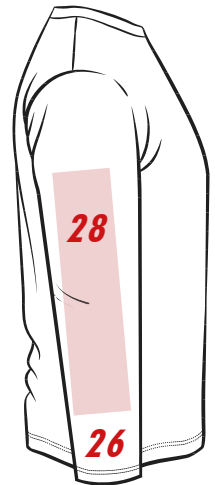

FICHE-RÉFÉRENCE POSITIONS

✓ VISUEL
PRÉ-PROD
INCLUS

✓ SERVICE
EXPRESS
0 2 À 5 JOURS

CHANDAILS ET CASQUETTES

45 (DESSOUS)