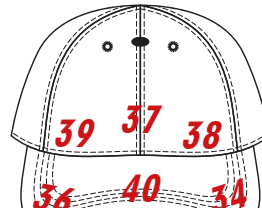

FICHE-RÉFÉRENCE POSITIONS

✓ VISUEL
PRÉ-PROD
INCLUS

✓ SERVICE
EXPRESS
0 2 À 5 JOURS

CHANDAILS ET CASQUETTES

45 (DESSOUS)