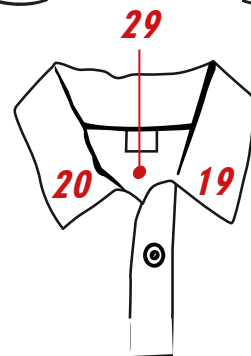

FICHE-RÉFÉRENCE POSITIONS

✓ VISUEL
PRÉ-PROD
INCLUS

✓ SERVICE
EXPRESS
0 2 À 5 JOURS

CHANDAILS ET CASQUETTES

45 (DESSOUS)