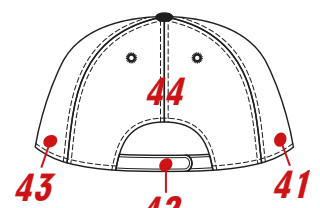

FICHE-RÉFÉRENCE POSITIONS

✓ VISUEL
PRÉ-PROD
INCLUS

✓ SERVICE
EXPRESS
0 2 À 5 JOURS

CHANDAILS ET CASQUETTES

45 (DESSOUS)