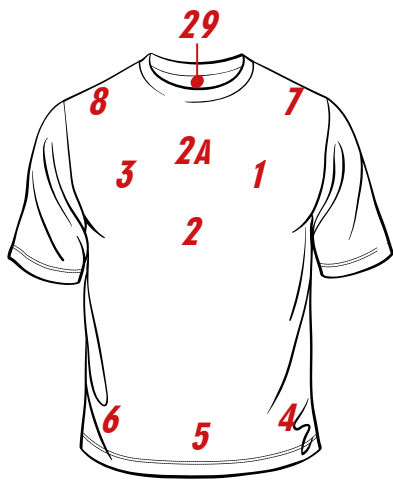

FICHE-RÉFÉRENCE POSITIONS

✓ VISUEL
PRÉ-PROD
INCLUS

✓ SERVICE
EXPRESS
0 2 À 5 JOURS

CHANDAILS ET CASQUETTES

45 (DESSOUS)