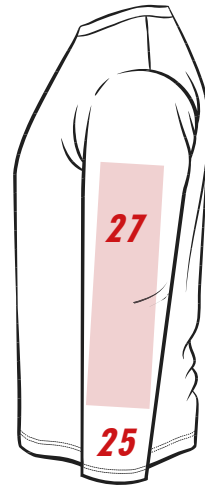

FICHE-RÉFÉRENCE POSITIONS

✓ VISUEL
PRÉ-PROD
INCLUS

✓ SERVICE
EXPRESS
0 2 À 5 JOURS

CHANDAILS ET CASQUETTES

45 (DESSOUS)