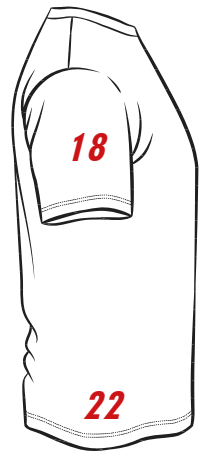

FICHE-RÉFÉRENCE POSITIONS

✓ VISUEL
PRÉ-PROD
INCLUS

✓ SERVICE
EXPRESS
0 2 À 5 JOURS

CHANDAILS ET CASQUETTES

45 (DESSOUS)