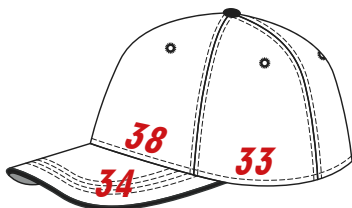

FICHE-RÉFÉRENCE POSITIONS

✓ VISUEL
PRÉ-PROD
INCLUS

✓ SERVICE
EXPRESS
0 2 À 5 JOURS

CHANDAILS ET CASQUETTES

45 (DESSOUS)