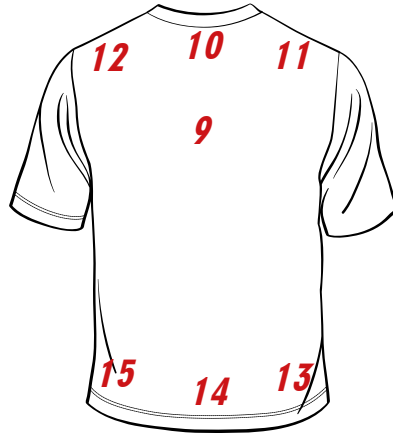

FICHE-RÉFÉRENCE POSITIONS

✓ VISUEL
PRÉ-PROD
INCLUS

✓ SERVICE
EXPRESS
0 2 À 5 JOURS

CHANDAILS ET CASQUETTES

45 (DESSOUS)