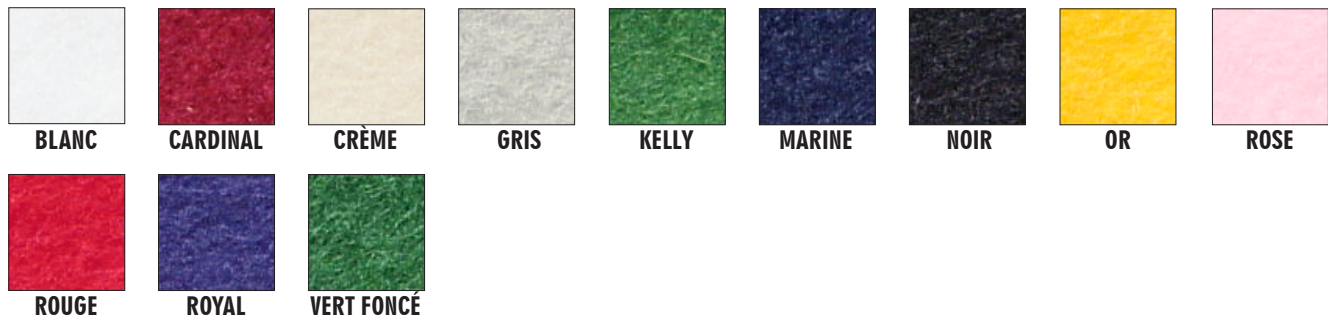

* Cette chartre a été conçue pour une visualisation à l'écran seulement et qu'à titre indicatif. Tous les moniteurs ne sont pas calibrés de la même manière, certaines couleurs pourraient différer légèrement.

CANEVAS DE POLYESTER

FEUTRES

APPLIQUÉS